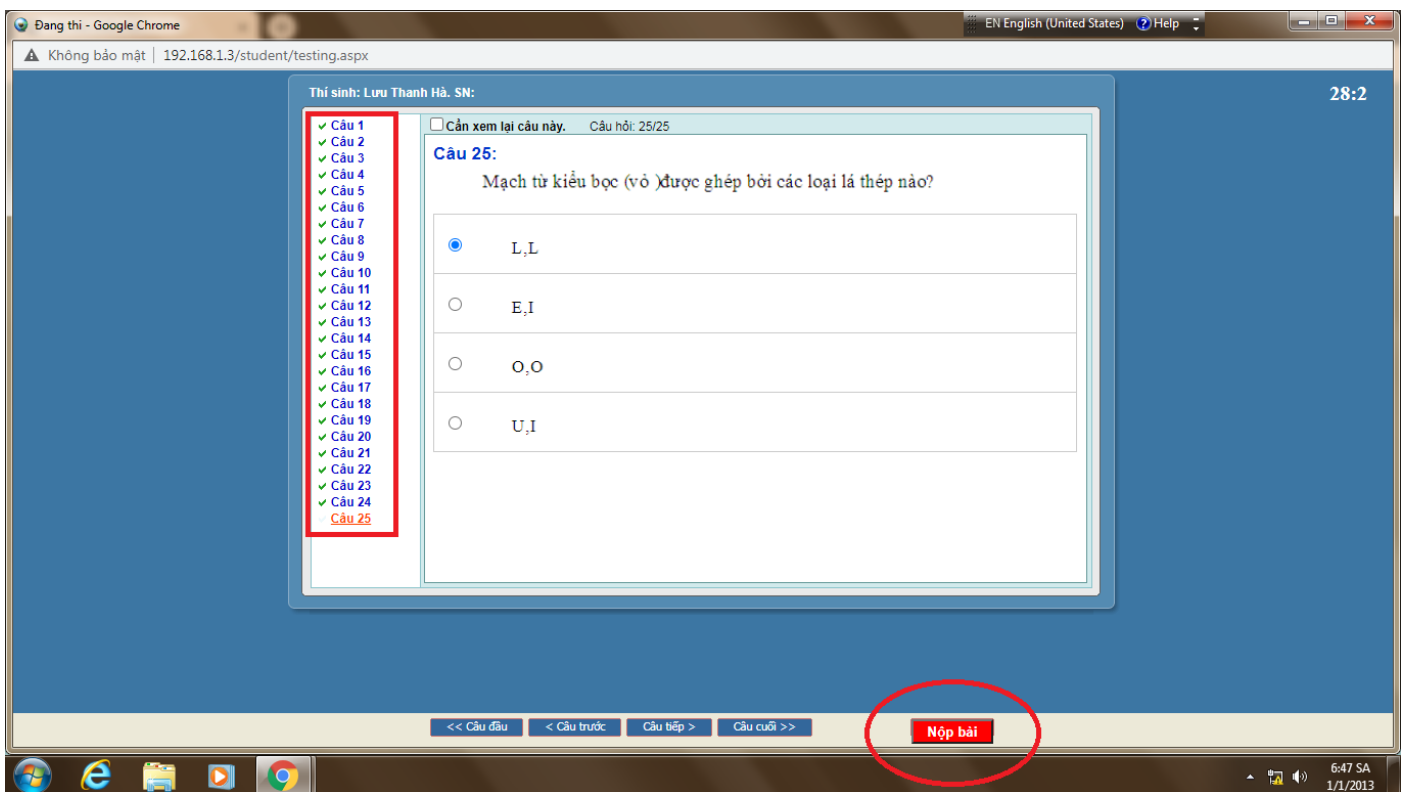

BƯỚC 5: CLICK VÀO OK

The screenshot shows the same web browser window as in Step 4. A confirmation dialog box is displayed over the page content, asking 'Bạn đã chắc chắn muốn thi ngay bây giờ?' (Are you sure you want to take the exam now?). The 'OK' button in the dialog is circled in red.

192.168.1.3 cho biết
Bạn đã chắc chắn muốn thi ngay bây giờ?

OK Hủy

The background content from the previous screenshot is visible behind the dialog box, including the 'Chọn bài thi' table and the 'Bắt đầu thi' button.

BƯỚC 6: LÀM BÀI THI: CHỌN ĐÁP ÁN NÀO THÌ CLICK VÀO Ô HÌNH TRÒN CẠNH ĐÁP ÁN ĐÓ

BƯỚC 7: NỘP BÀI THI

KHI LÀM XONG HẾT CÁC CÂU HỎI CỦA ĐỀ THI THÌ CLICK VÀO Ô NỘP BÀI

BƯỚC 8 : CLICK VÀO OK

SAU ĐÓ MÀN HÌNH HIỆN RA