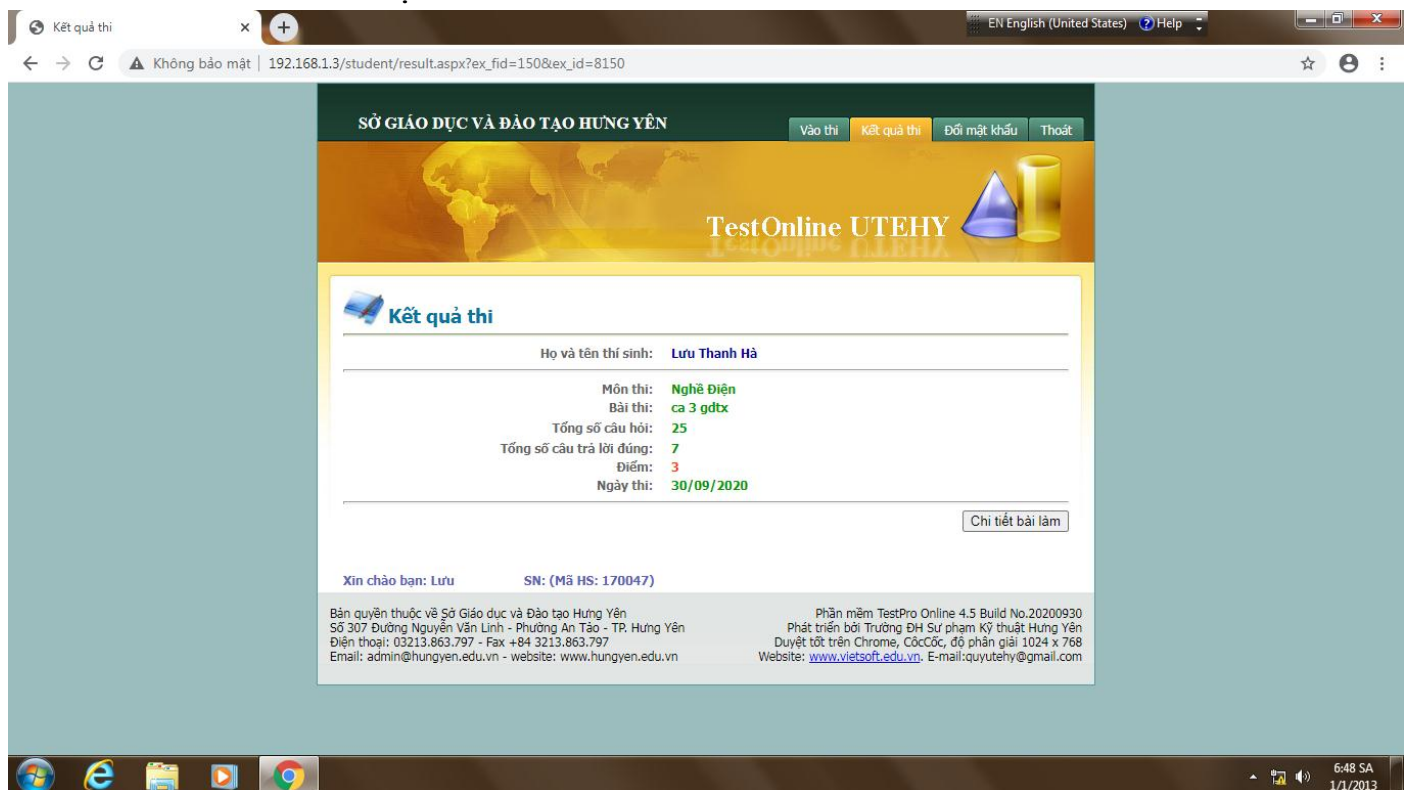

192.168.1.3 cho biết
Bạn đã chắc chắn muốn thi ngay bây giờ?

OK Hủy

The background content from the previous screenshot is visible behind the dialog box, including the 'Chọn bài thi' table and the 'Bắt đầu thi' button.

BƯỚC 6: LÀM BÀI THI: CHỌN ĐÁP ÁN NÀO THÌ CLICK VÀO Ô HÌNH TRÒN CẠNH ĐÁP ÁN ĐÓ

BƯỚC 7: NỘP BÀI THI

KHI LÀM XONG HẾT CÁC CÂU HỎI CỦA ĐỀ THI THÌ CLICK VÀO Ô NỘP BÀI

BƯỚC 8 : CLICK VÀO OK

SAU ĐÓ MÀN HÌNH HIỆN RA