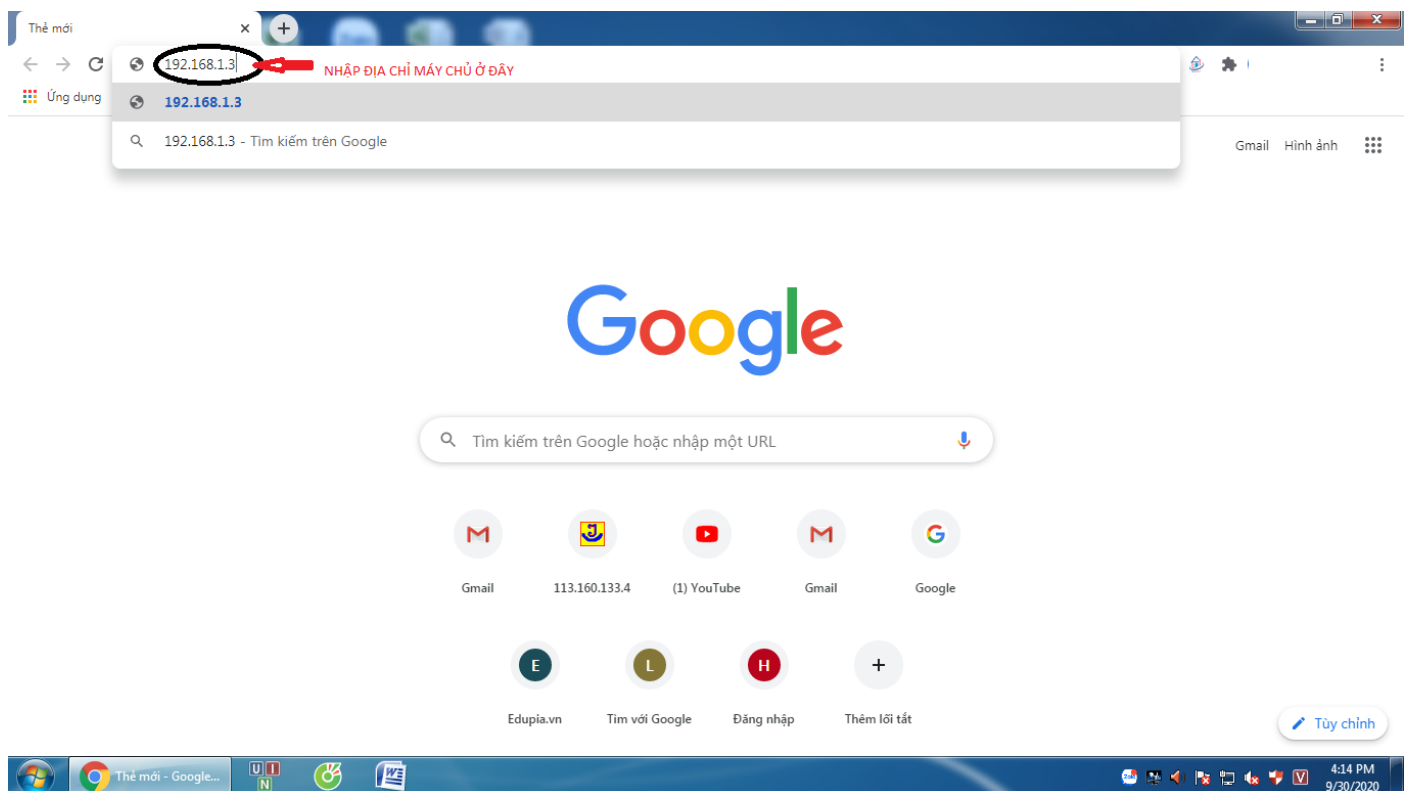

HƯỚNG DẪN THI NGHỀ PHỔ THÔNG NĂM 2020 TRÊN MÁY TÍNH

CHÚ Ý: + MÁY TÍNH KHI THI BỊ NGẮT KẾT NỐI INTERNET NÊN ĐỪNG MONG CHỊ GOOGLE LÀM HỘ

+ GIỮ TRẬT TỰ PHÒNG THI VÀ LÀM THEO HƯỚNG DẪN CỦA THẦY/CÔ GIÁM THI

+ NẾU CÓ VẤN ĐỀ PHÁT SINH THÌ BÌNH TĨNH GIỜ TAY ĐỂ BÁO VỚI THẦY CÔ GIÁM THI ĐỂ ĐƯỢC HỖ TRỢ, KHÔNG TỰ Ý ĐI LẠI, NÓI CHUYỆN ẢNH HƯỞNG TỚI CÁC BẠN KHÁC TRONG PHÒNG THI

BƯỚC 1: MỞ TRÌNH DUYỆT WEB GOOGLE CHROME VÀ NHẬP ĐỊA CHỈ MÁY CHỦ VÀ NHẤN PHÍM ENTER

ĐỊA CHỈ MÁY CHỦ DO THẦY/CÔ GIÁM THI CUNG CẤP

BƯỚC 2: ĐĂNG NHẬP PHẦN MỀM ĐỂ VÀO THI

SAU KHI NHẤN PHÍM ENTER GIAO DIỆN PHẦN MỀM THI SẼ HIỆN RA, THỰC HIỆN CÁC THAO TÁC SAU: