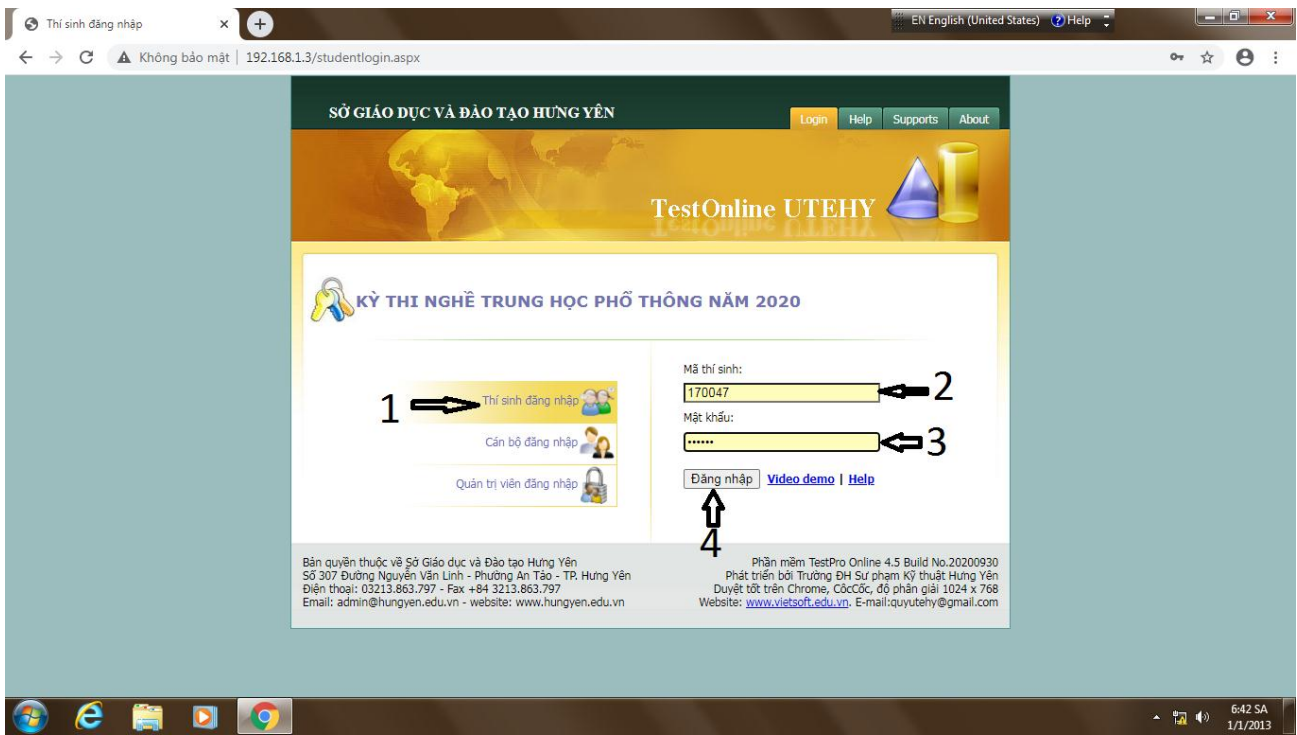

BƯỚC 1: MỞ TRÌNH DUYỆT WEB GOOGLE CHROME VÀ NHẬP ĐỊA CHỈ MÁY CHỦ VÀ NHẤN PHÍM ENTER

ĐỊA CHỈ MÁY CHỦ DO THẦY/CÔ GIÁM THI CUNG CẤP

BƯỚC 2: ĐĂNG NHẬP PHẦN MỀM ĐỂ VÀO THI

SAU KHI NHẤN PHÍM ENTER GIAO DIỆN PHẦN MỀM THI SẼ HIỆN RA, THỰC HIỆN CÁC THAO TÁC SAU:

- 1 - CLICK CHUỘT VÀO Ô THÍ SINH ĐĂNG NHẬP(CHỮ THÍ SINH ĐĂNG NHẬP HIỆN MÀU VÀNG LÀ ĐƯỢC)
- 2 – ĐIỀN MÃ THÍ SINH (DO SỞ GD CẤP)
- 3 – NHẬP MẬT KHẨU (DO SỞ GD CẤP)
- 4 – CLICK CHUỘT VÀO Ô ĐĂNG NHẬP

BƯỚC 3: SAU KHI THỰC HIỆN BƯỚC 2 PHẦN MỀM HIỆN RA NHƯ SAU

THỰC HIỆN CÁC THAO TÁC SAU:

- 1 – NHẬP MẬT KHẨU ĐỀ THI (DO THẦY/CÔ GIÁM THỊ CUNG CẤP)
- 2 – CLICK VÀO CHỌN BÀI THI NÀY

BƯỚC 4: CLICK VÀO BẮT ĐẦU THI

The screenshot shows a web browser window with the URL 192.168.1.3/student/start.aspx?co=no. The page header includes the logo for 'SỞ GIÁO DỤC VÀ ĐÀO TẠO HƯNG YÊN' and navigation links: 'Vào thi', 'Kết quả thi', 'Đổi mật khẩu', and 'Thoát'. The main content area is titled 'TestOnline UTEHY' and features a 'Chọn bài thi' section with a table of exam details. A red circle highlights the 'Bắt đầu thi' button.