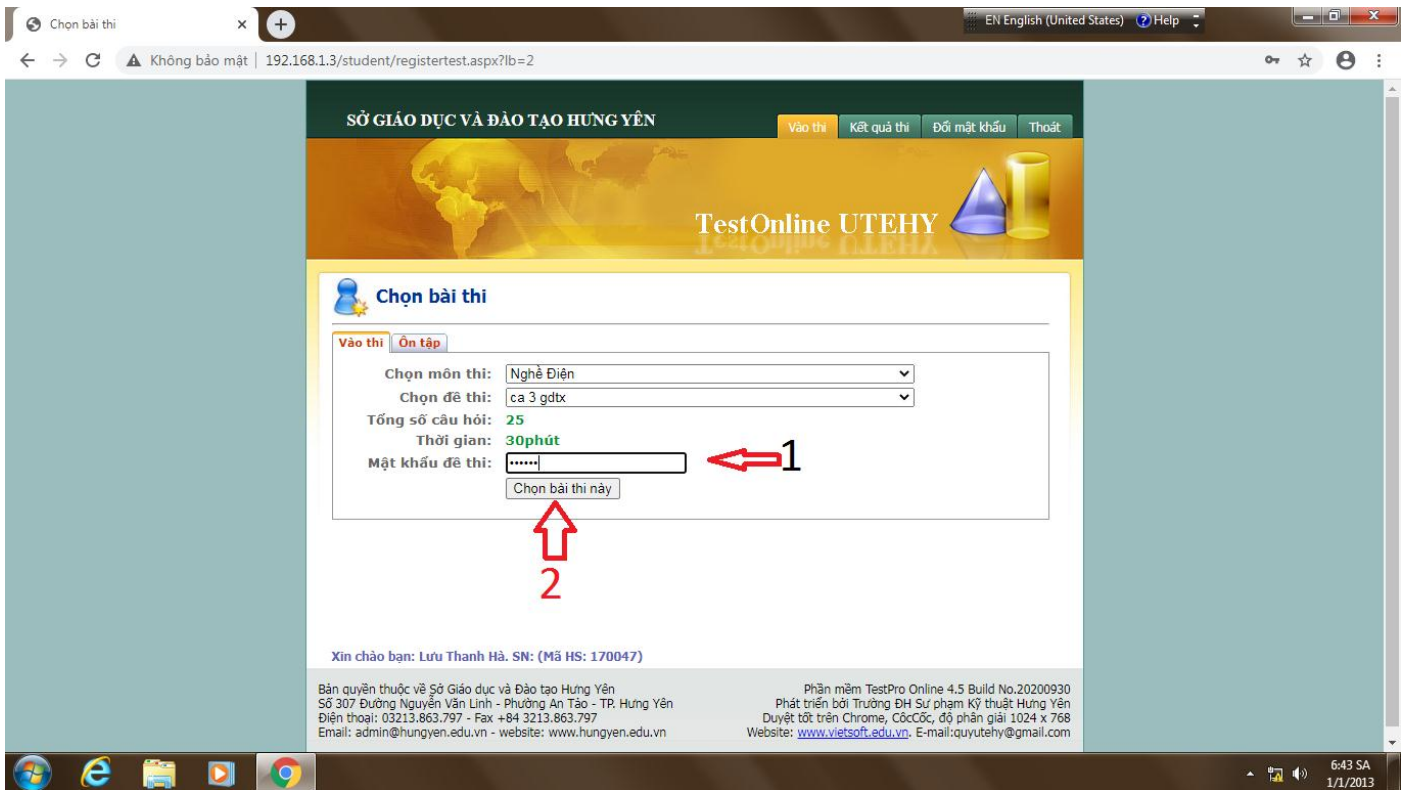

BƯỚC 1: MỞ TRÌNH DUYỆT WEB GOOGLE CHROME VÀ NHẬP ĐỊA CHỈ MÁY CHỦ VÀ NHẤN PHÍM ENTER

ĐỊA CHỈ MÁY CHỦ DO THẦY/CÔ GIÁM THI CUNG CẤP

BƯỚC 2: ĐĂNG NHẬP PHẦN MỀM ĐỂ VÀO THI

SAU KHI NHẤN PHÍM ENTER GIAO DIỆN PHẦN MỀM THI SẼ HIỆN RA, THỰC HIỆN CÁC THAO TÁC SAU:

- 1 - CLICK CHUỘT VÀO Ô THÍ SINH ĐĂNG NHẬP(CHỮ THÍ SINH ĐĂNG NHẬP HIỆN MÀU VÀNG LÀ ĐƯỢC)
- 2 – ĐIỀN MÃ THÍ SINH (DO SỞ GD CẤP)
- 3 – NHẬP MẬT KHẨU (DO SỞ GD CẤP)
- 4 – CLICK CHUỘT VÀO Ô ĐĂNG NHẬP

BƯỚC 3: SAU KHI THỰC HIỆN BƯỚC 2 PHẦN MỀM HIỆN RA NHƯ SAU

THỰC HIỆN CÁC THAO TÁC SAU:

- 1 – NHẬP MẬT KHẨU ĐỀ THI (DO THẦY/CÔ GIÁM THỊ CUNG CẤP)
- 2 – CLICK VÀO CHỌN BÀI THI NÀY

BƯỚC 4: CLICK VÀO BẮT ĐẦU THI

The screenshot shows a web browser window with the URL 192.168.1.3/student/start.aspx?co=no. The page header includes the logo for 'SỞ GIÁO DỤC VÀ ĐÀO TẠO HƯNG YÊN' and navigation links: 'Vào thi', 'Kết quả thi', 'Đổi mật khẩu', and 'Thoát'. The main content area is titled 'TestOnline UTEHY' and features a 'Chọn bài thi' section with a table of exam details. A red circle highlights the 'Bắt đầu thi' button.