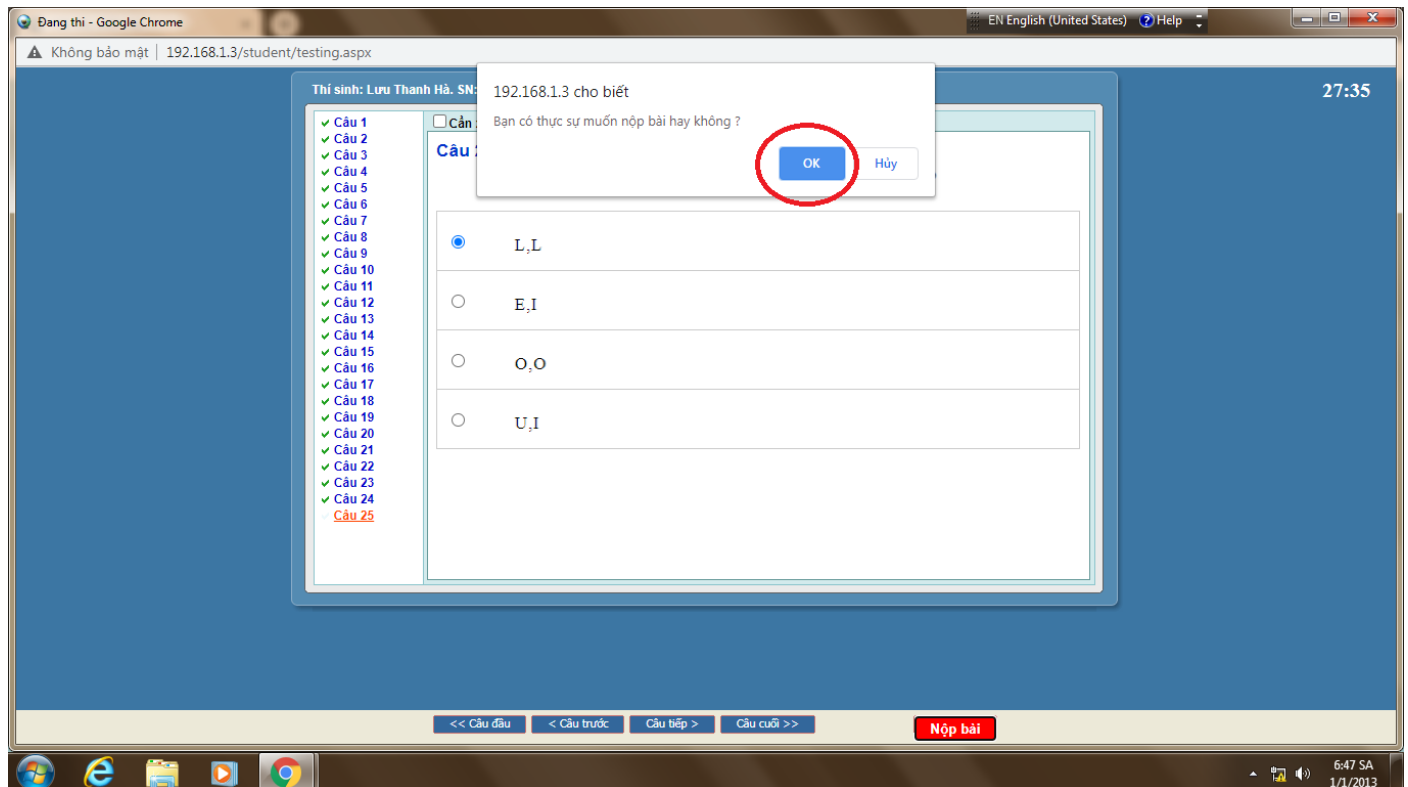

BƯỚC 5: CLICK VÀO OK

The screenshot shows the same web browser window as in Step 4. A confirmation dialog box is displayed over the page content, asking 'Bạn đã chắc chắn muốn thi ngay bây giờ?' (Are you sure you want to take the exam now?). The 'OK' button in the dialog is circled in red.

192.168.1.3 cho biết
Bạn đã chắc chắn muốn thi ngay bây giờ?

OK Hủy

The background content from the previous screenshot is visible behind the dialog box, including the 'Chọn bài thi' table and the 'Bắt đầu thi' button.

BƯỚC 6: LÀM BÀI THI: CHỌN ĐÁP ÁN NÀO THÌ CLICK VÀO Ô HÌNH TRÒN CẠNH ĐÁP ÁN ĐÓ

BƯỚC 7: NỘP BÀI THI

KHI LÀM XONG HẾT CÁC CÂU HỎI CỦA ĐỀ THI THÌ CLICK VÀO Ô NỘP BÀI

BƯỚC 8 : CLICK VÀO OK

SAU ĐÓ MÀN HÌNH HIỆN RA